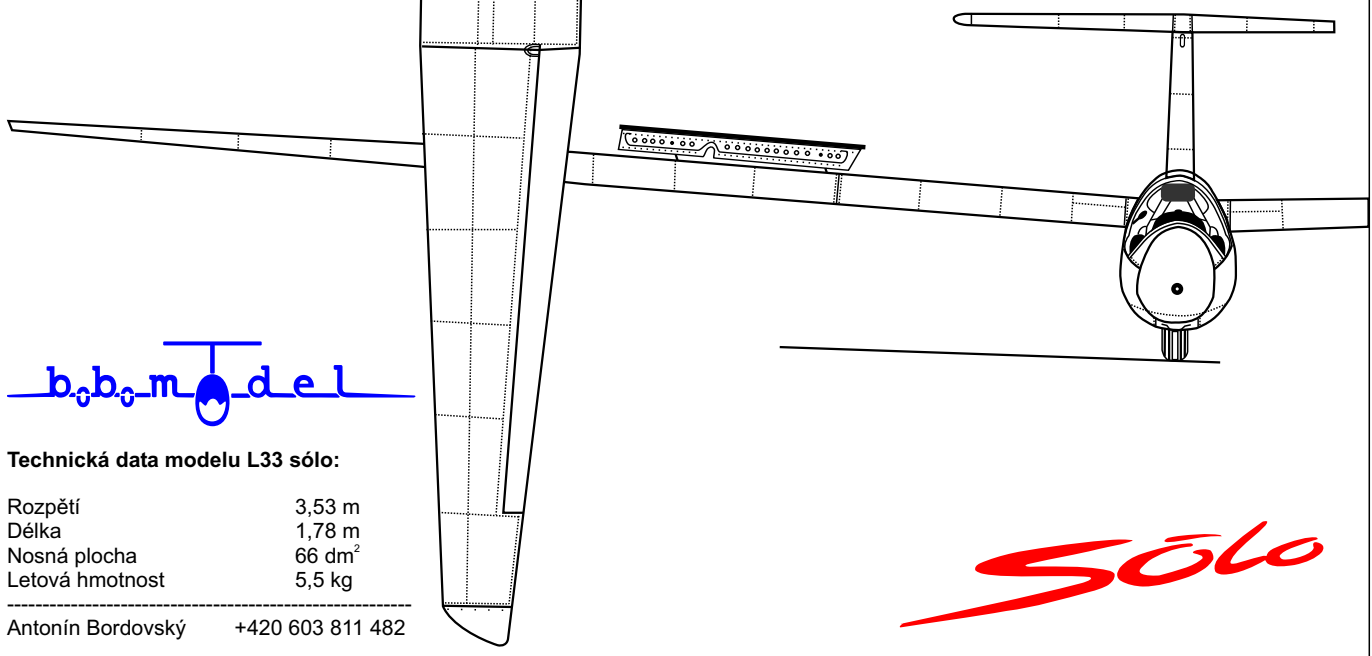

L33

b.o.b.o.m. del

Technická data modelu L33 sólo:

Rozpětí	3,53 m
Délka	1,78 m
Nosná plocha	66 dm ²
Letová hmotnost	5,5 kg

Antonín Bordovský +420 603 811 482

Sólo